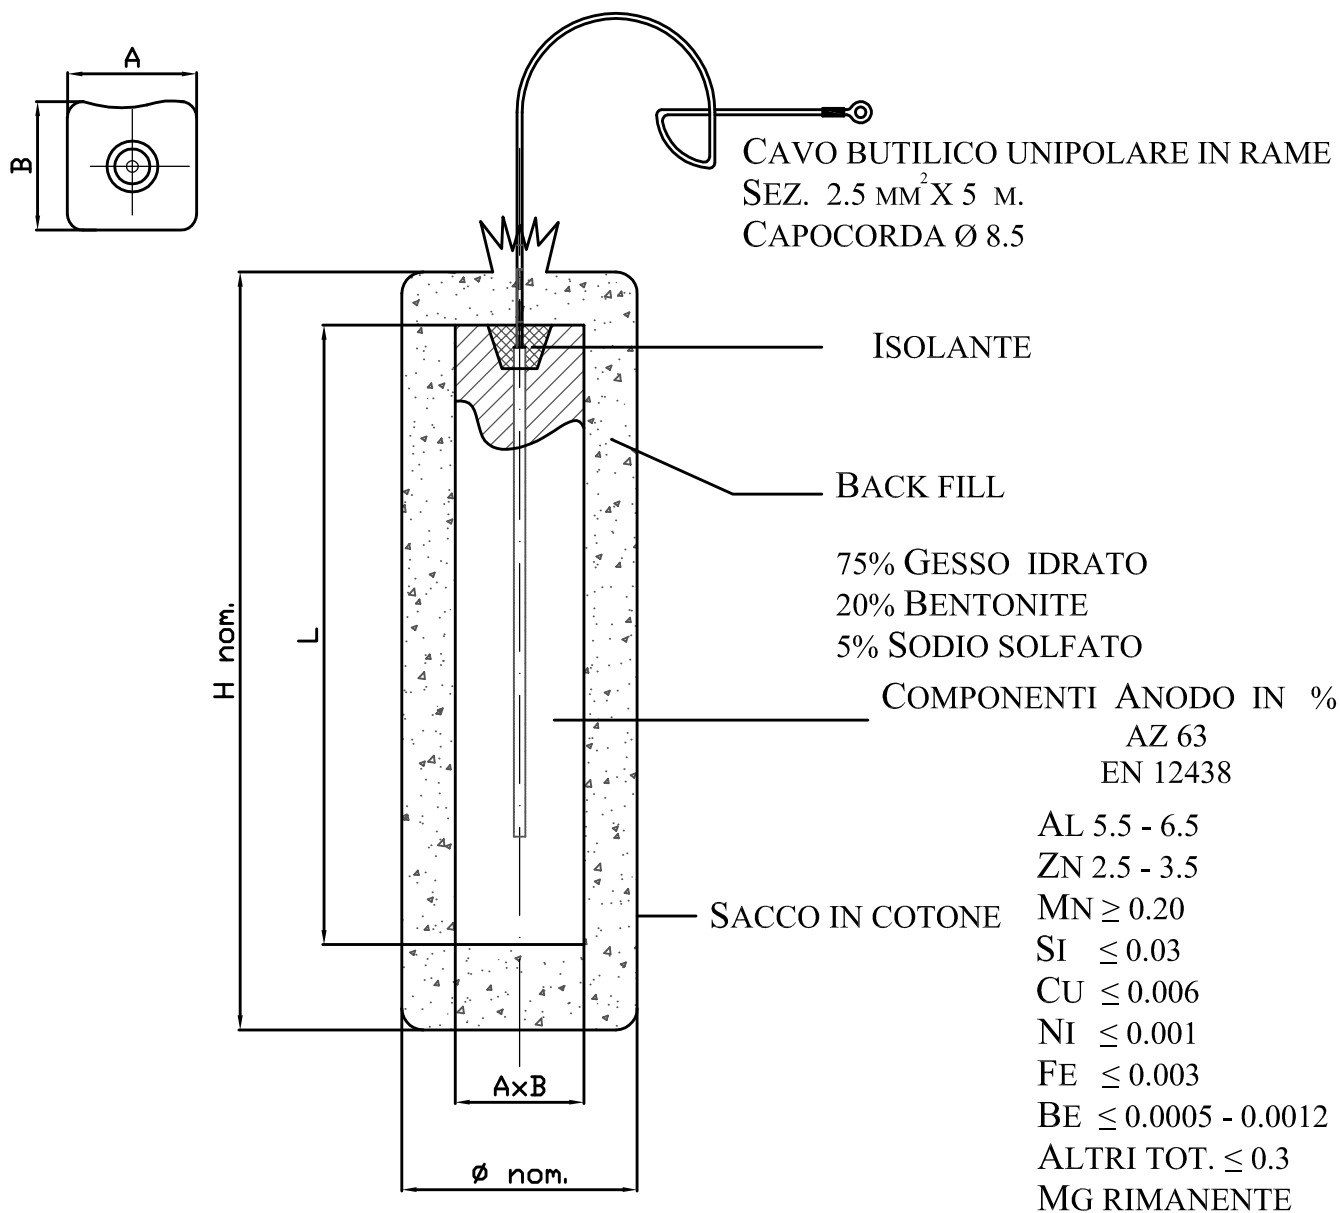

SEZIONE ANODO NUDO

MOD.	ANODO NUDO		SACCO PIENO	
	L	A x B	ø x H nom.	PESO
Kg 2.3	215	83 x 90	150x400	Kg 7

**MG. ANODI International AD**  
Str. Veliko Tarnovsko schosse, 1  
54100 Sevlievo (Bulgaria)

INFO@MG-ANODI.IT  
Tel.+359-675-32602  
Fax +359-675-32604

COPIA DESTINATA A

UNITA' GALVANICA  
MODELLO Kg. 2.3

NUMERO DIS.  
UN 001

DATA  
10/12/08